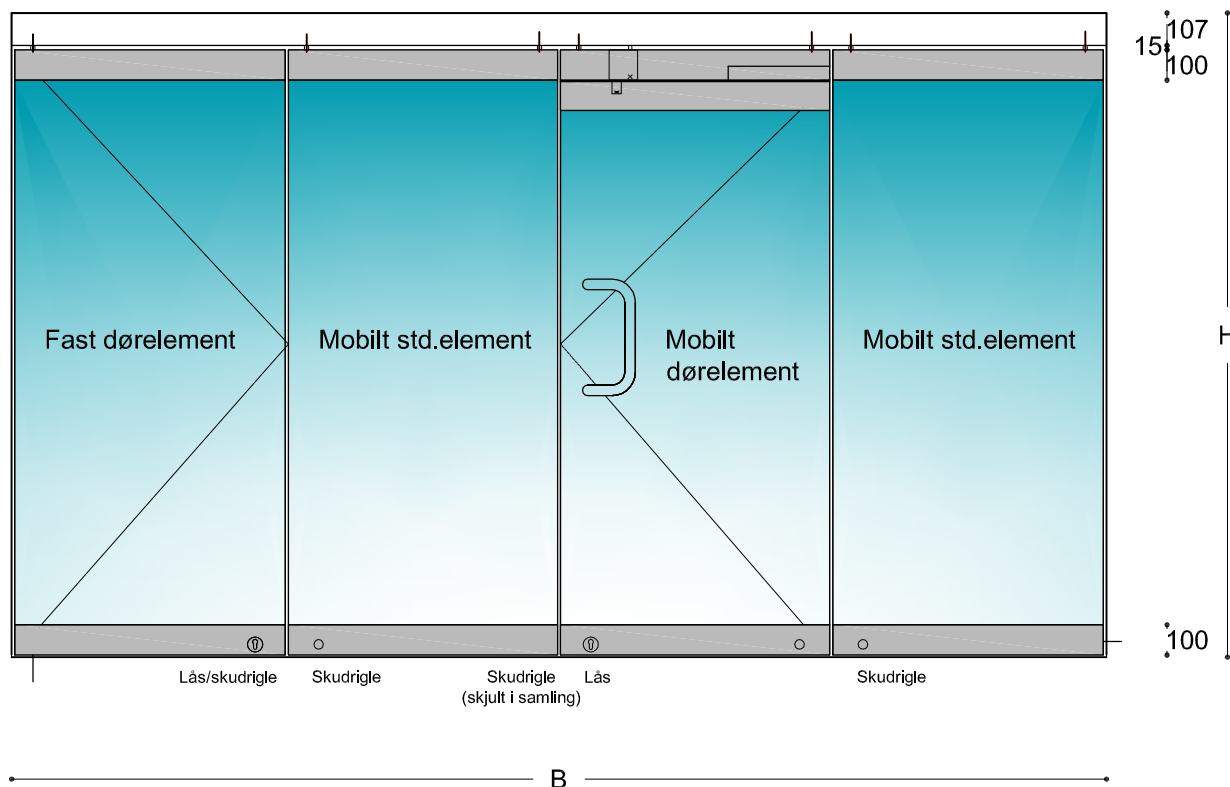

Opstalt af elementtyper

920-401a

Beskrivelse

Top/bundprofil pulverlakeret i én RAL farve eller elokseret i standard farve.
Kan også leveres i rustfri børstet stål eller messing.

Ophængsskinne pulverlakeret i én RAL farve.
Standard monteret med 10 eller 12 mm hærdet glas.

920-401b

920-401

Emne: Opstalt af elementtyper
Beskrivelse

Mål: 1:25
Mål i mm
Dato: 02.03.12
Rev.nr.:

Habila A/S

Engholmvej 15, Saunte
3100 Hornbæk
Telefon 7015 1050
Jylland 7015 1075
Telefax 7015 1055

e-mail: info@habila.dk
homepage: www.habila.dk