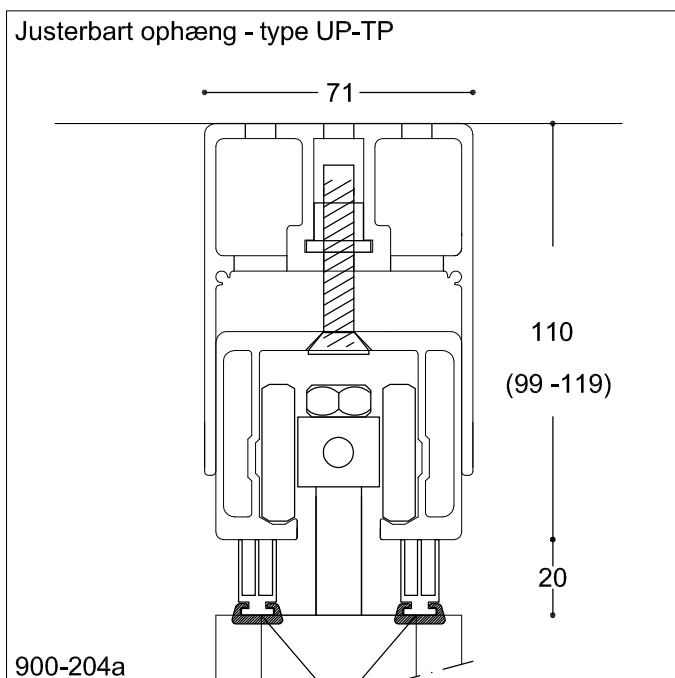

Glas-foldevæg Habla 900

900-204

Emne: Justerbart ophæng - type UP-TP
Justerbart ophæng - type UPL-TP
Gulvdetailje - centerhængt
Gulvdetailje - kanthængt

Mål: 1:2
Mål i mm
Dato: 14.12.11
Rev.nr.:

Habila A/S