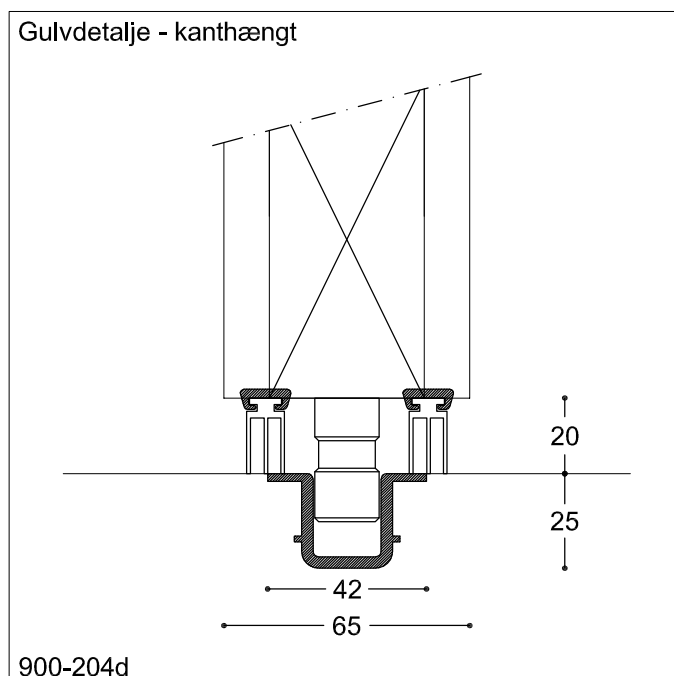

Glas-foldevæg Habla 900

900-204

Emne: Justerbart ophæng - type UP-TP
Justerbart ophæng - type UPL-TP
Gulvdetailje - centerhængt
Gulvdetailje - kanthængt

Mål: 1:2
Mål i mm
Dato: 14.12.11
Rev.nr.:

Habila A/S