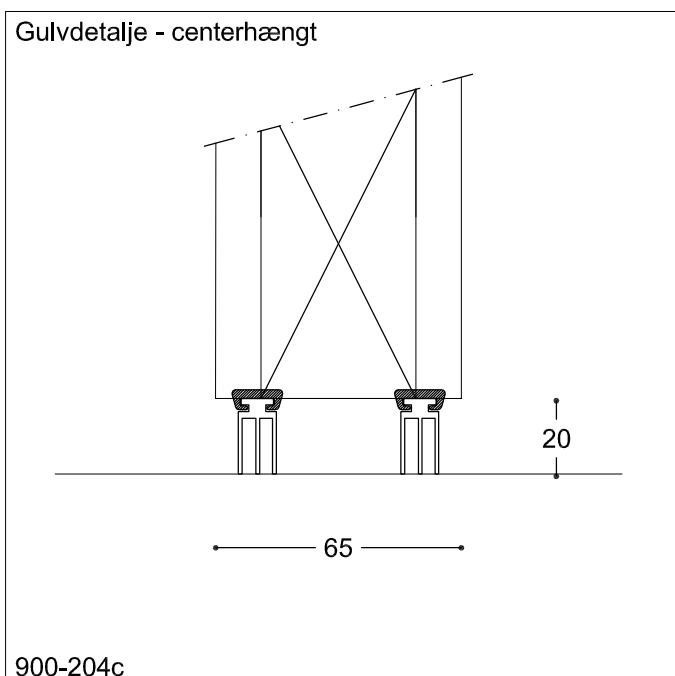

Glas-foldevæg Habla 900

900-204

Emne: Justerbart ophæng - type UP-TP
Justerbart ophæng - type UPL-TP
Gulvdetailje - centerhængt
Gulvdetailje - kanthængt

Mål: 1:2
Mål i mm
Dato: 14.12.11
Rev.nr.:

Habila A/S