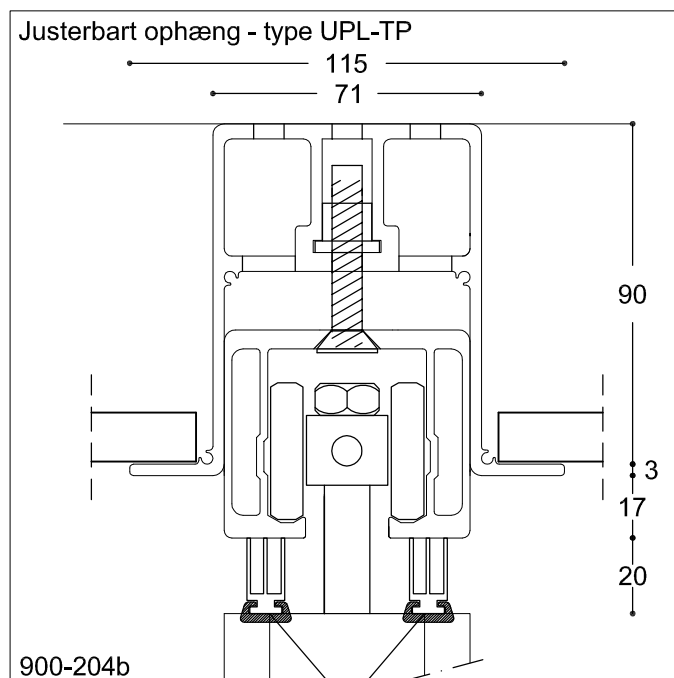

Glas-foldevæg Habla 900

900-204

Emne: Justerbart ophæng - type UP-TP
Justerbart ophæng - type UPL-TP
Gulvdetailje - centerhængt
Gulvdetailje - kanthængt

Mål: 1:2
Mål i mm
Dato: 14.12.11
Rev.nr.:

Habila A/S