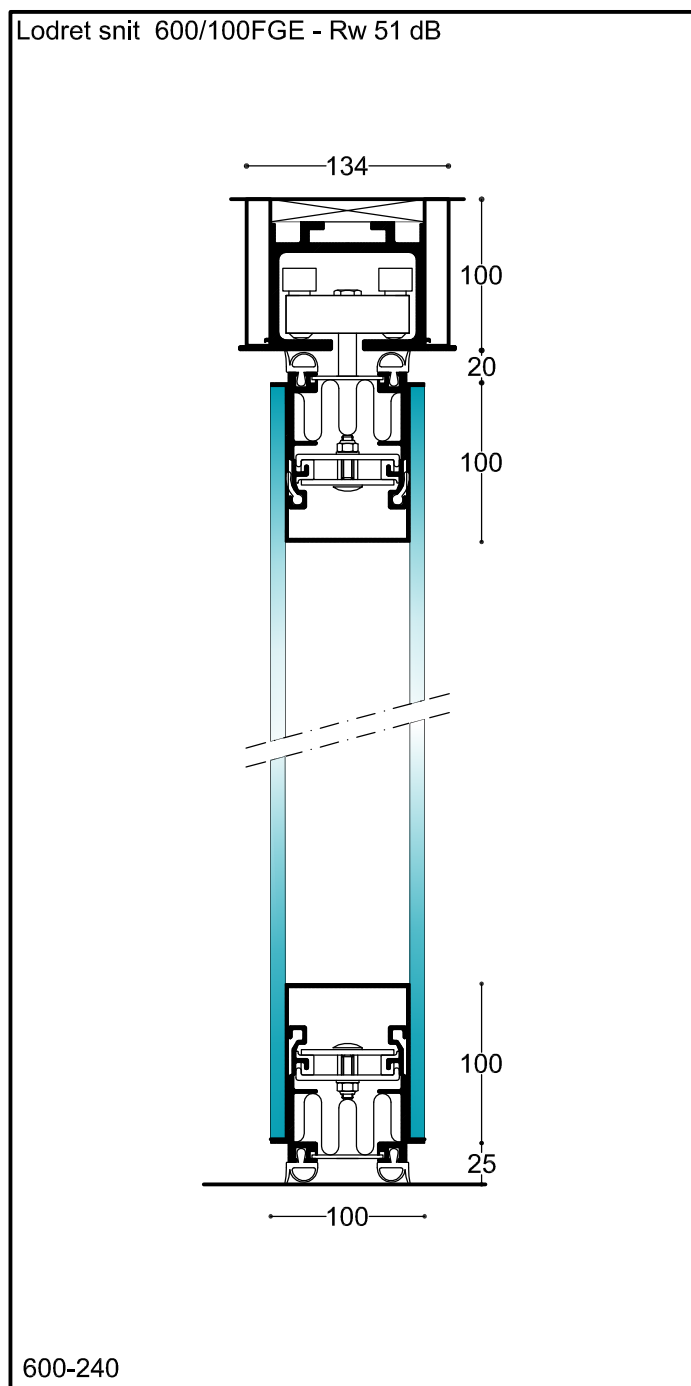

Mobilvæg Habla 600 FGE

600-240

Emne: Lodret snit 600/100FGE
Rw 51 dB

Mål: 1:5
Mål i mm
Dato: 26.03.12
Rev.nr.:

Habila A/S

Engholmvej 15, Saunte
3100 Hornbæk
Telefon 7015 1050
Jylland 7015 1075
Telefax 7015 1055