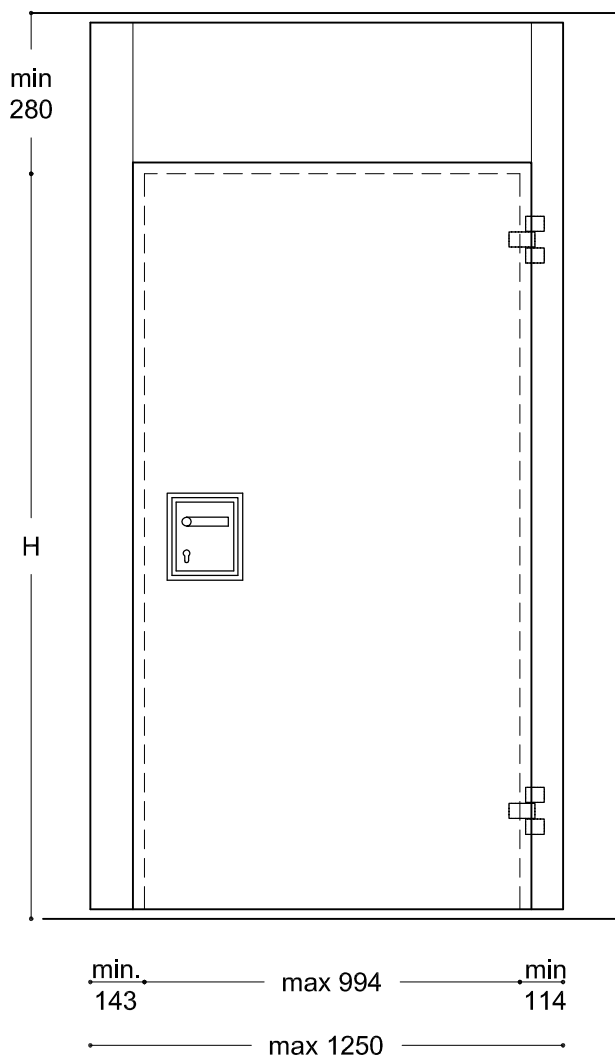

Opstalt - dørelement type SE

H = dørhøjde 2000 v. elementhøjde ml. 2300 - 2560  
H = dørhøjde 2100 v. elementhøjde over 2560

600-401a

Lodret snit - dørelement type SE

600-401b

**600-401**

Emne: Opstalt - dørelement type SE  
Lodret snit - dørelement type SE