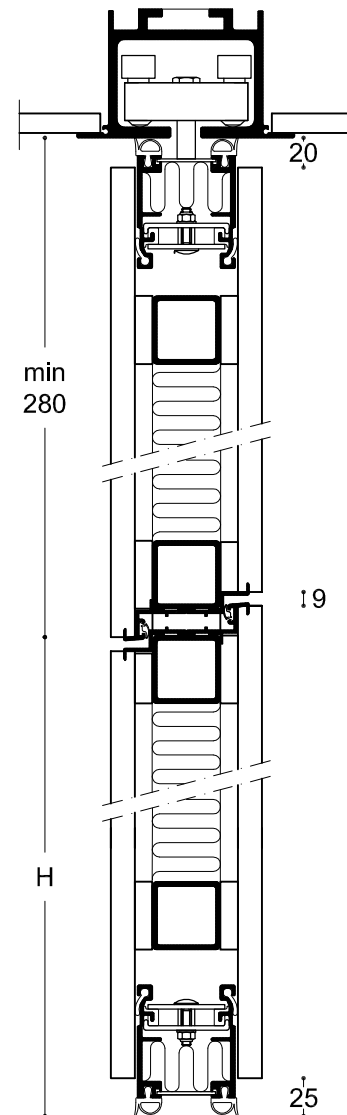

Opstalt - dørelement type SE

H = dørhøjde 2000 v. elementhøjde ml. 2300 - 2560  
H = dørhøjde 2100 v. elementhøjde over 2560

600-401a

Lodret snit - dørelement type SE

600-401b

**600-401**

Emne: Opstalt - dørelement type SE  
Lodret snit - dørelement type SE

**Habila A/S**

Engholmvej 15, Saunte  
3100 Hornbæk  
Telefon 7015 1050  
Jylland 7015 1075  
Telefax 7015 1055

Mål: 1:20 og 1:5  
Mål i mm  
Dato: 01.12.06  
Rev.nr.: B

e-mail: [info@habila.dk](mailto:info@habila.dk)  
homepage: [www.habila.dk](http://www.habila.dk)