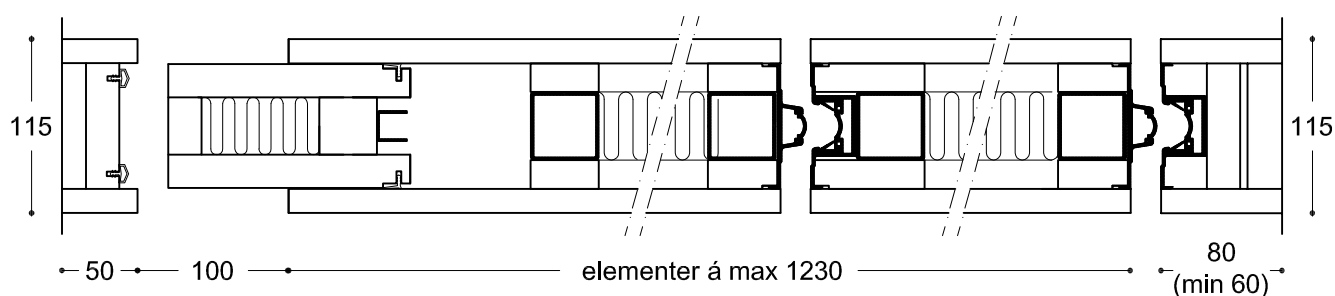

Vandret snit 600/115F - BD30/BD60 - Rw 49, 52 & 54 dB - magnetætning - kanttype KA (skjult kantprofil)

600-330

600-330

Emne: Vandret snit 600/115F  
BD30/BD60 - Rw 49, 52 & 54 dB

Mål: 1:5  
Mål i mm  
Dato: 08.03.12  
Rev.nr.: