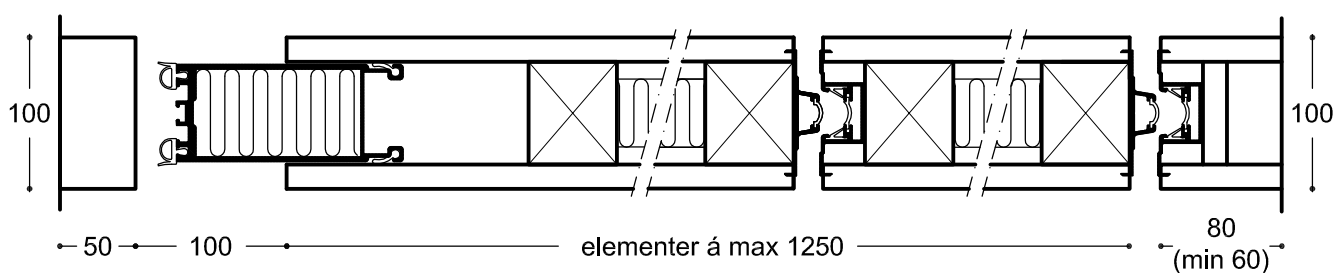

Vandret snit 600/100NE - Rw 39, 48 & 53 dB - magnettætning - kanttype KA (skjult kantprofil)

600-303

600-303

Emne: Vandret snit 600/100NE - Rw 39, 48 & 53 dB **Habila A/S**  
kanttype KA

Mål: 1:5  
Mål i mm  
Dato: 16.10.14  
Rev.nr.: A