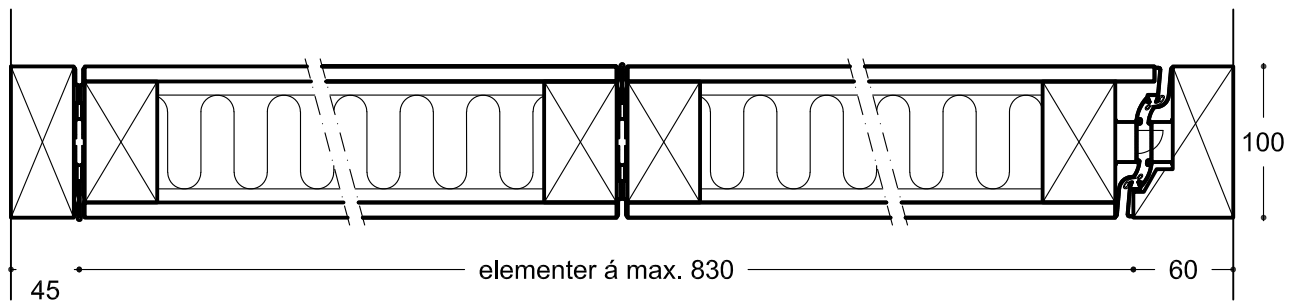

Vandret snit - Ei30/E60 - Rw 44 dB - vægtykkelse 87 mm

120-330a

Vandret snit - Ei60 - Rw 42dB - vægtykkelse 100 mm

120-330b

**120-330**

Emne: Vandret snit Ei 30 / E 60  
Vandret snit Ei 60

**Habila A/S**

Engholmvej 15, Saunte  
3100 Hornbæk  
Telefon 7015 1050  
Jylland 7015 1075  
Telefax 7015 1055

Mål: 1:5  
Mål i mm  
Dato: 28.12.18  
Rev.nr.: C

e-mail: [info@habila.dk](mailto:info@habila.dk)  
homepage: [www.habila.dk](http://www.habila.dk)