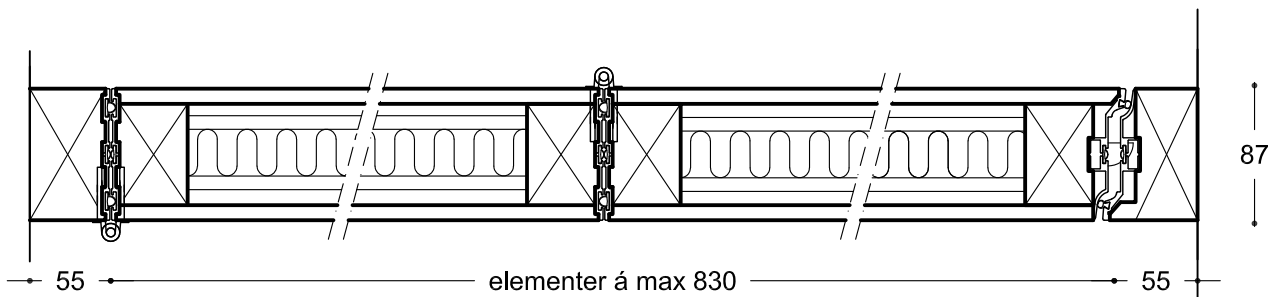

Vandret snit - Ei30/E60 - Rw 44 dB - vægtykkelse 87 mm

120-330a

Vandret snit - Ei60 - Rw 42dB - vægtykkelse 100 mm

120-330b

**120-330**

Emne: Vandret snit Ei 30 / E 60  
Vandret snit Ei 60

**Habila A/S**

Engholmvej 15, Saunte  
3100 Hornbæk  
Telefon 7015 1050  
Jylland 7015 1075  
Telefax 7015 1055

Mål: 1:5  
Mål i mm  
Dato: 28.12.18  
Rev.nr.: C

e-mail: [info@habila.dk](mailto:info@habila.dk)  
homepage: [www.habila.dk](http://www.habila.dk)