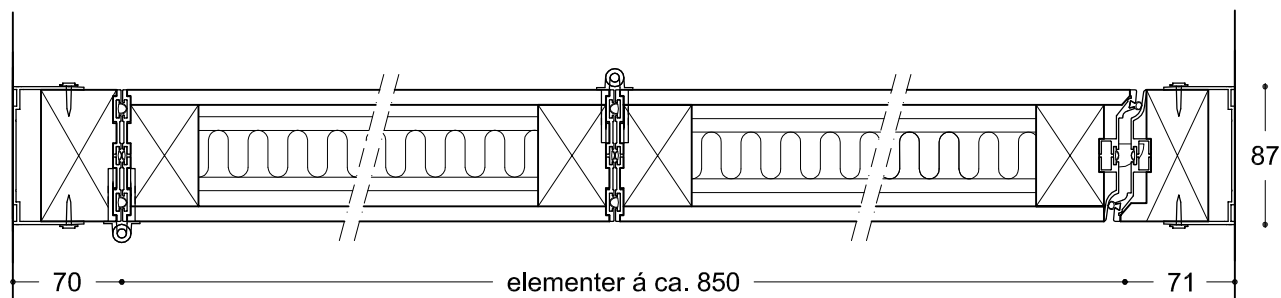

Vandret snit - elementtykkelse 87 mm - Rw 48 & 50 dB - justérbare karme (RAL 9010)

120-305a

**120-305**

Emne: Vandret snit - elementtykkelse 87 mm  
Rw 48 & 50 dB  
Justérbare karme (RAL 9010)

Mål: 1:5  
Mål i mm  
Dato: 02.02.18  
Rev.nr.: A