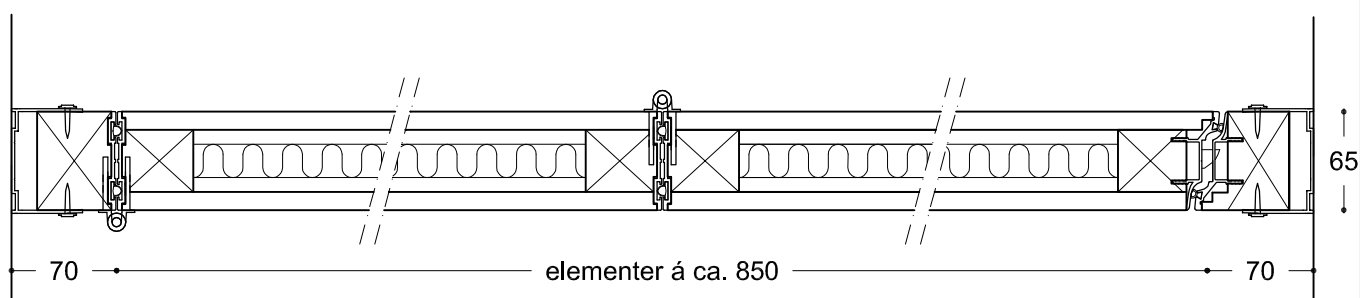

Vandret snit - elementtykkelse 65 mm - Rw 31-46 dB - justérbare karme (RAL 9010)

120-301

120-301

Emne: Vandret snit - elementtykkelse 65 mm  
Rw 31-46 dB  
Justérbare karme (RAL 9010)

Mål: 1:5  
Mål i mm  
Dato: 02.02.18  
Rev.nr.: A