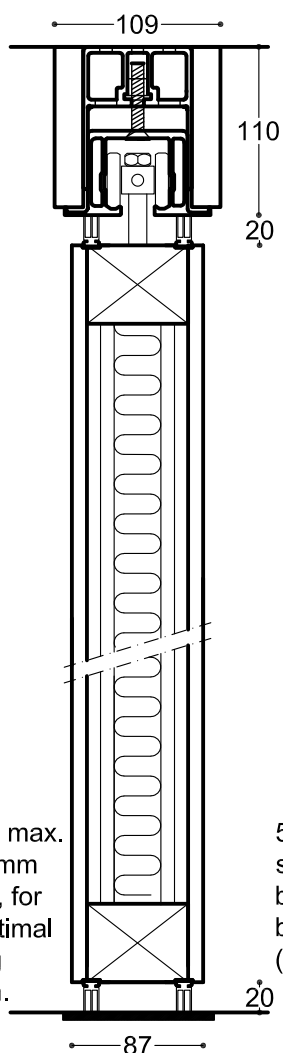

Foldevæg - Ei30/Ei60 Habla 120

Lodret snit - Ei30/E60 - Rw 44 dB

Gulvet må max. afvige ± 1 mm fra ret linie, for at opnå optimal funktion og lydisolation.

5x80 mm stålskinne ved brandbar gulvbelægning (ikke standard)

120-230a

Lodret snit - Ei60 - Rw 42 dB

Gulvet må max. afvige ± 1 mm fra ret linie, for at opnå optimal funktion og lydisolation.

5x100 mm stålskinne ved brandbar gulvbelægning (ikke standard)

120-230b

120-230

Emne: Lodret snit - Ei 30 - Rw 44 dB
Lodret snit - Ei 60 - Rw 42 dB

Mål: 1:5
Mål i mm
Dato: 28.12.18
Rev.nr.: C

Habila A/S

Engholmvej 15, Saunte
3100 Hornbæk
Telefon 7015 1050
Jylland 7015 1075
Telefax 7015 1055