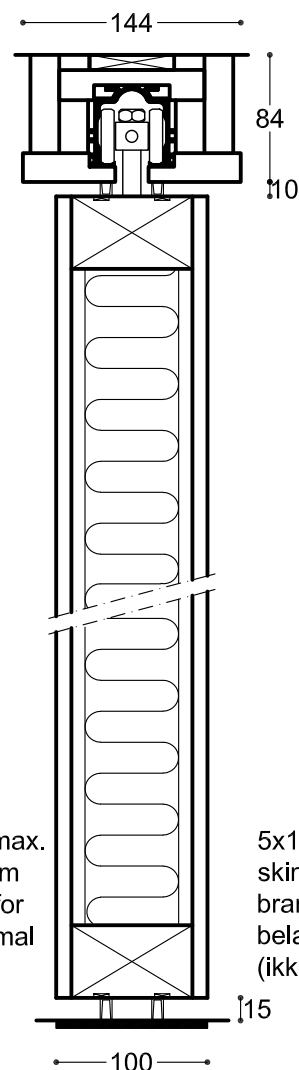

Foldevæg - Ei30/Ei60 Habla 120

Lodret snit - Ei30/E60 - Rw 44 dB

Gulvet må max. afvige ± 1 mm fra ret linie, for at opnå optimal funktion og lydisolation.

5x80 mm stålskinne ved brandbar gulvbelægning (ikke standard)

120-230a

Lodret snit - Ei60 - Rw 42 dB

Gulvet må max. afvige ± 1 mm fra ret linie, for at opnå optimal funktion og lydisolation.

5x100 mm stålskinne ved brandbar gulvbelægning (ikke standard)

120-230b

120-230

Emne: Lodret snit - Ei 30 - Rw 44 dB
Lodret snit - Ei 60 - Rw 42 dB

Mål: 1:5
Mål i mm
Dato: 28.12.18
Rev.nr.: C

Habila A/S

Engholmvej 15, Saunte
3100 Hornbæk
Telefon 7015 1050
Jylland 7015 1075
Telefax 7015 1055