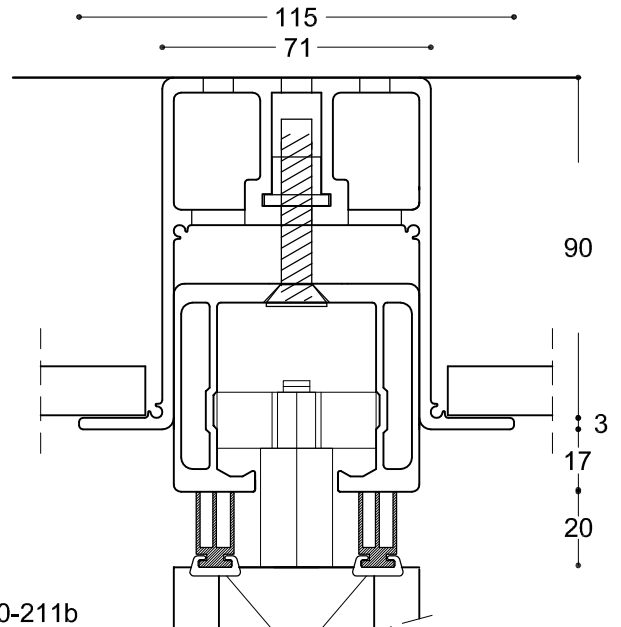

Justerbart topstyr - Rw 31-46 db - type UP-TP

120-211a

Justerbart topstyr - Rw 31-46 db - type UPL-TP

120-211b

Gulvskinne - Rw 31-46db - type 100

120-211c

Gulvskinne - Rw 31-46db - type 27 - nedfældet

120-211d

## 120-211

Emne: Justerbart topstyr - Rw 31-46 db - type UP-TP **Habila A/S**  
 Justerbart topstyr - Rw 31-46 db - type UPL-TP  
 Gulvskinne - Rw 31-46 db - type 100  
 Gulvskinne - Rw 31-46 db - type 27

Mål: 1:2  
 Mål i mm  
 Dato: 15.03.10  
 Rev.nr.: F

Engholmvej 15, Saunte  
 3100 Hornbæk  
 Telefon 7015 1050  
 Jylland 7015 1075  
 Telefax 7015 1055

e-mail: info@habila.dk  
 homepage: www.habila.dk