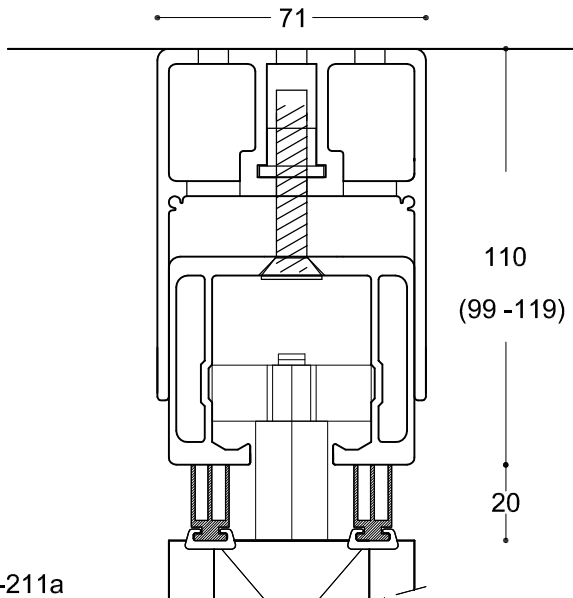

Justerbart topstyr - Rw 31-46 db - type UP-TP

120-211a

Justerbart topstyr - Rw 31-46 db - type UPL-TP

120-211b

Gulvskinne - Rw 31-46db - type 100

120-211c

Gulvskinne - Rw 31-46db - type 27 - nedfældet

120-211d

## 120-211

Emne: Justerbart topstyr - Rw 31-46 db - type UP-TP **Habila A/S**  
 Justerbart topstyr - Rw 31-46 db - type UPL-TP  
 Gulvskinne - Rw 31-46 db - type 100  
 Gulvskinne - Rw 31-46 db - type 27

Mål: 1:2  
 Mål i mm  
 Dato: 15.03.10  
 Rev.nr.: F

Engholmvej 15, Saunte  
 3100 Hornbæk  
 Telefon 7015 1050  
 Jylland 7015 1075  
 Telefax 7015 1055

e-mail: info@habila.dk  
 homepage: www.habila.dk