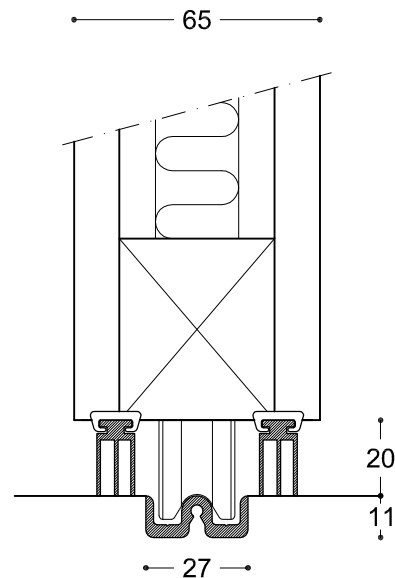

Justerbart topstyr - Rw 31-46 db - type UP-TP

120-211a

Justerbart topstyr - Rw 31-46 db - type UPL-TP

120-211b

Gulvskinne - Rw 31-46db - type 100

120-211c

Gulvskinne - Rw 31-46db - type 27 - nedfældet

120-211d

## 120-211

Emne: Justerbart topstyr - Rw 31-46 db - type UP-TP **Habila A/S**  
 Justerbart topstyr - Rw 31-46 db - type UPL-TP  
 Gulvskinne - Rw 31-46 db - type 100  
 Gulvskinne - Rw 31-46 db - type 27

Mål: 1:2  
 Mål i mm  
 Dato: 15.03.10  
 Rev.nr.: F

Engholmvej 15, Saunte  
 3100 Hornbæk  
 Telefon 7015 1050  
 Jylland 7015 1075  
 Telefax 7015 1055

e-mail: info@habila.dk  
 homepage: www.habila.dk