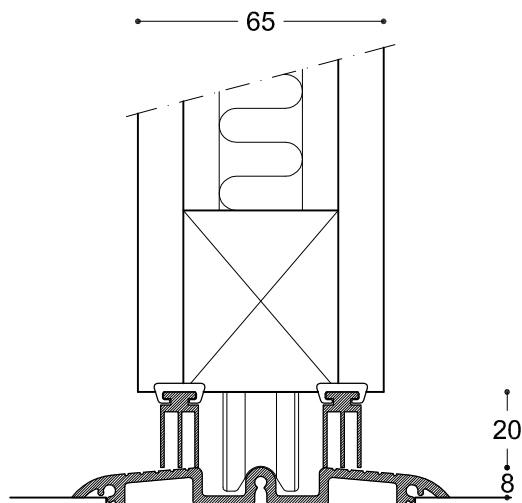

Justerbart topstyr - Rw 31-46 db - type UP-TP

120-211a

Justerbart topstyr - Rw 31-46 db - type UPL-TP

120-211b

Gulvskinne - Rw 31-46db - type 100

120-211c

Gulvskinne - Rw 31-46db - type 27 - nedfældet

120-211d

## 120-211

Emne: Justerbart topstyr - Rw 31-46 db - type UP-TP **Habila A/S**  
 Justerbart topstyr - Rw 31-46 db - type UPL-TP  
 Gulvskinne - Rw 31-46 db - type 100  
 Gulvskinne - Rw 31-46 db - type 27

Mål: 1:2  
 Mål i mm  
 Dato: 15.03.10  
 Rev.nr.: F

Engholmvej 15, Saunte  
 3100 Hornbæk  
 Telefon 7015 1050  
 Jylland 7015 1075  
 Telefax 7015 1055

e-mail: info@habila.dk  
 homepage: www.habila.dk