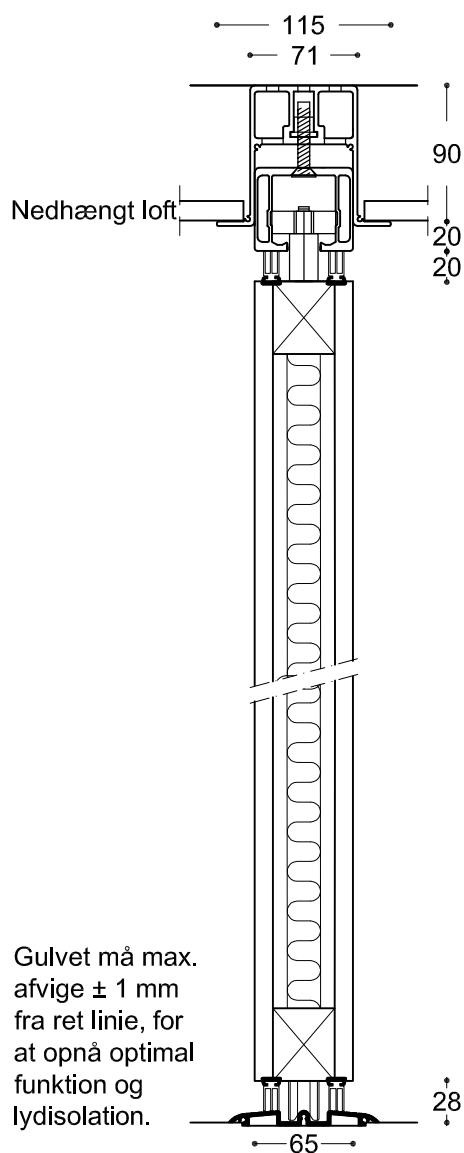

Lodret snit - Rw 31-46 db - gulvkørende - synlig skinne

120-210a

Lodret snit - Rw 31-46 db - gulvkørende - indbygget i loft

120-210b

120-210

Emne: Lodret snit - Rw 31-41 db - gulvkørende - synlig skinne
Lodret snit - Rw 44-46 db - gulvkørende - indbygget i loft

Mål: 1:5
Mål i mm
Dato: 15.03.10
Rev.nr.: D

Habila A/S

Engholmvej 15, Saunte
3100 Hornbæk
Telefon 7015 1050
Jylland 7015 1075
Telefax 7015 1055

e-mail: info@habila.dk
homepage: www.habila.dk