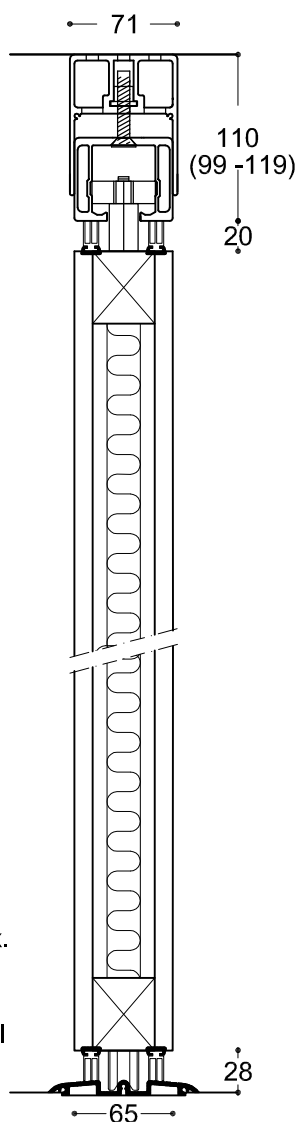

Lodret snit - Rw 31-46 db - gulvkørende - synlig skinne

120-210a

Lodret snit - Rw 31-46 db - gulvkørende - indbygget i loft

120-210b

120-210

Emne: Lodret snit - Rw 31-41 db - gulvkørende - synlig skinne
Lodret snit - Rw 44-46 db - gulvkørende - indbygget i loft

Mål: 1:5
Mål i mm
Dato: 15.03.10
Rev.nr.: D

Habila A/S

Engholmvej 15, Saunte
3100 Hornbæk
Telefon 7015 1050
Jylland 7015 1075
Telefax 7015 1055

e-mail: info@habila.dk
homepage: www.habila.dk