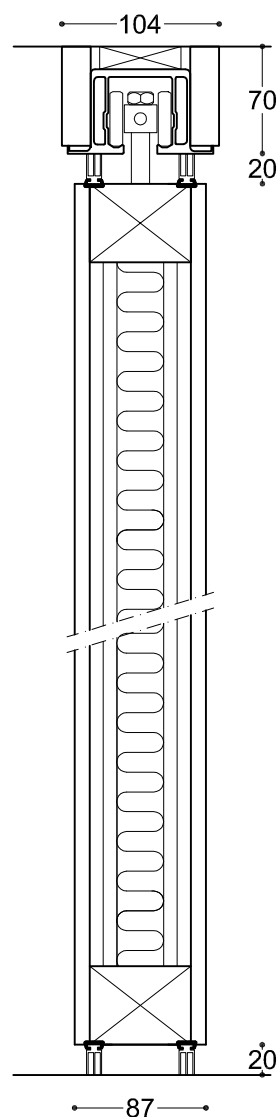

Lodret snit - Rw 48 & 50 dB - tophængt
Justerbart ophæng - type UP-TPL

120-205a

Lodret snit - Rw 48 & 50 dB - tophængt
Fast ophæng - type TPL

120-205b

120-205

Emne: Lodret snit - Rw 48 & 50 dB - tophængt
justerbart ophæng - type UP-TPL
Lodret snit - Rw 48 & 50 dB - tophængt
fast ophæng - type TPL

Mål: 1:5
Mål i mm
Dato: 02.02.17
Rev.nr.: A

Habila A/S

Engholmvej 15, Saunte
3100 Hornbæk
Telefon 7015 1050
Jylland 7015 1075
Telefax 7015 1055

e-mail: info@habila.dk
homepage: www.habila.dk