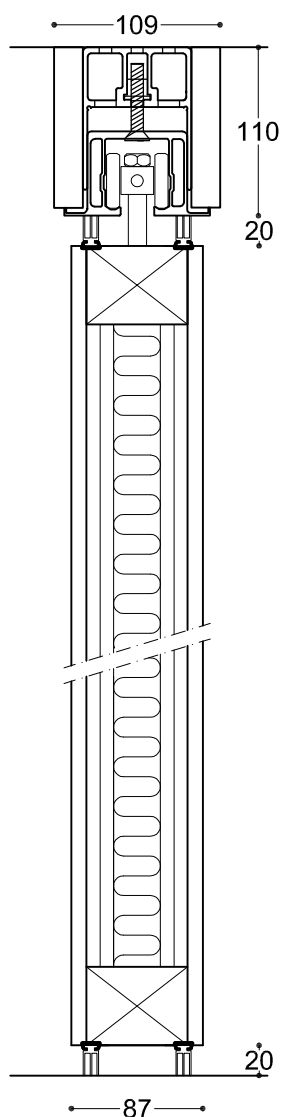

Lodret snit - Rw 48 & 50 dB - tophængt
Justerbart ophæng - type UP-TPL

120-205a

Lodret snit - Rw 48 & 50 dB - tophængt
Fast ophæng - type TPL

120-205b

120-205

Emne: Lodret snit - Rw 48 & 50 dB - tophængt
justerbart ophæng - type UP-TPL
Lodret snit - Rw 48 & 50 dB - tophængt
fast ophæng - type TPL

Mål: 1:5
Mål i mm
Dato: 02.02.17
Rev.nr.: A

Habila A/S

Engholmvej 15, Saunte
3100 Hornbæk
Telefon 7015 1050
Jylland 7015 1075
Telefax 7015 1055

e-mail: info@habila.dk
homepage: www.habila.dk